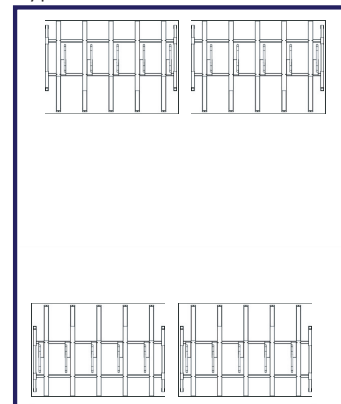

Dimensjoner standardmodeller:

Type 1: 6000 x 5100 mm

Type 2: 8500 x 3500 mm

Produktbeskrivelse:

SR Sykkelskur baserer seg på en kraftig ramme med varmgalvaniserte rør, og et modulsystem hvor kunden velger en av de mange typer innleggsmaterialene vi har.

Løsningen har ikke egen bunn, men er tilrettelagt for innfesting av fotplate til såle eller for plassering på fast underlag. Det er innstikksben i de vertikale stengene som tar opp noen av ujevnhetene.

Tak leveres standard med modulsystem i rørplast, men kan også leveres med WP takplater, Sedum tak eller med solcellepanel.

Ståldør med forsterket dørlukker TS-4000 på ansl.side. CE mrk iht. SS-EN 14351-1 Låsesylinder/låsmekanisme tilrettelagt for, men ikke inkludert.

Opplegg for montering av lys og plass for kortleser ved siden av døren.

Design:

Velg løsninger som er tilpasset omgivelsene, er plasseffektive, brukeroptimaliserte, og som er lett å tilpasse og vedlikeholde.

Materialer / utførelse:

Modulvegger i stål/aluminium lakkertes i standard RAL farger
Rammeverk kommer standard med varmgalvanisert overflate.

Vedlikehold / rengjøring:

Vegger vaskes ved behov med lett trykk med mild såpe.

Sår slipes forsiktig og lakkertes over ved behov.

Trespiler må ha årlig kontroll og vedlikehold.

Garanti / Estimert minimum levetid:

3/20 år

suveren.no | tel: 23175300

Type 1: 6000 x 5100 mm