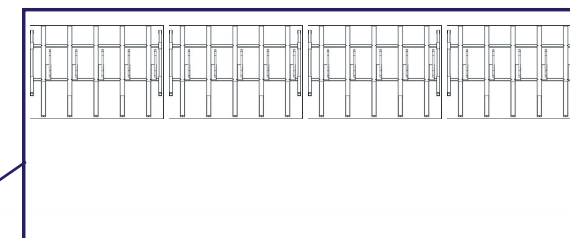

Type 2: 8500 x 3500 mm

Produktbeskrivelse:

SR Sykkelskur baserer seg på en kraftig ramme med varmgalvaniserte rør, og et modulsystem hvor kunden velger en av de mange typer innleggsmaterialene vi har.

Løsningen har ikke egen bunn, men er tilrettelagt for innfesting av fotplate til såle eller for plassering på fast underlag. Det er innstikksben i de vertikale stengene som tar opp noen av ujevnhetene.

WP Veggplater

Gitter

Hele eller perforerte plater

Spiler