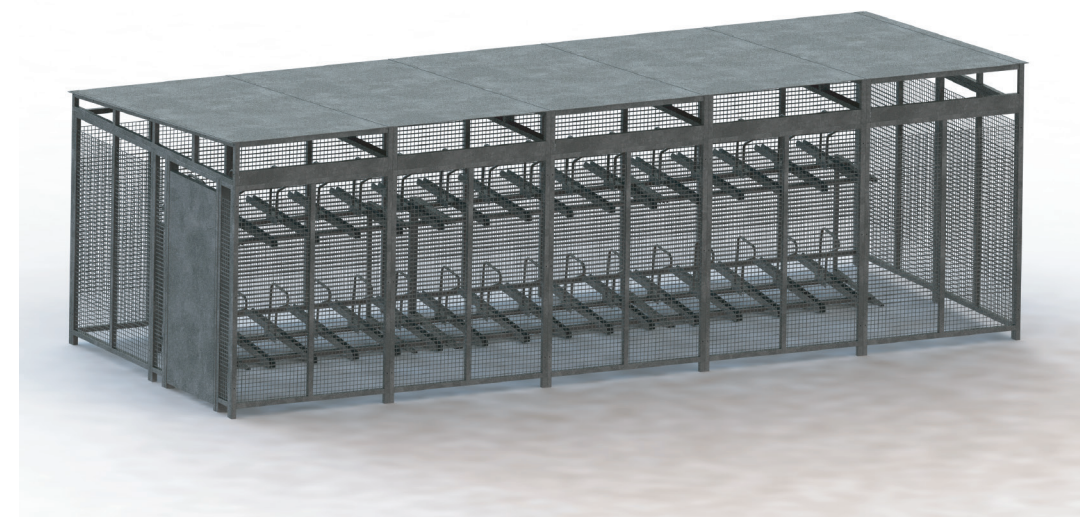

WP Veggplater